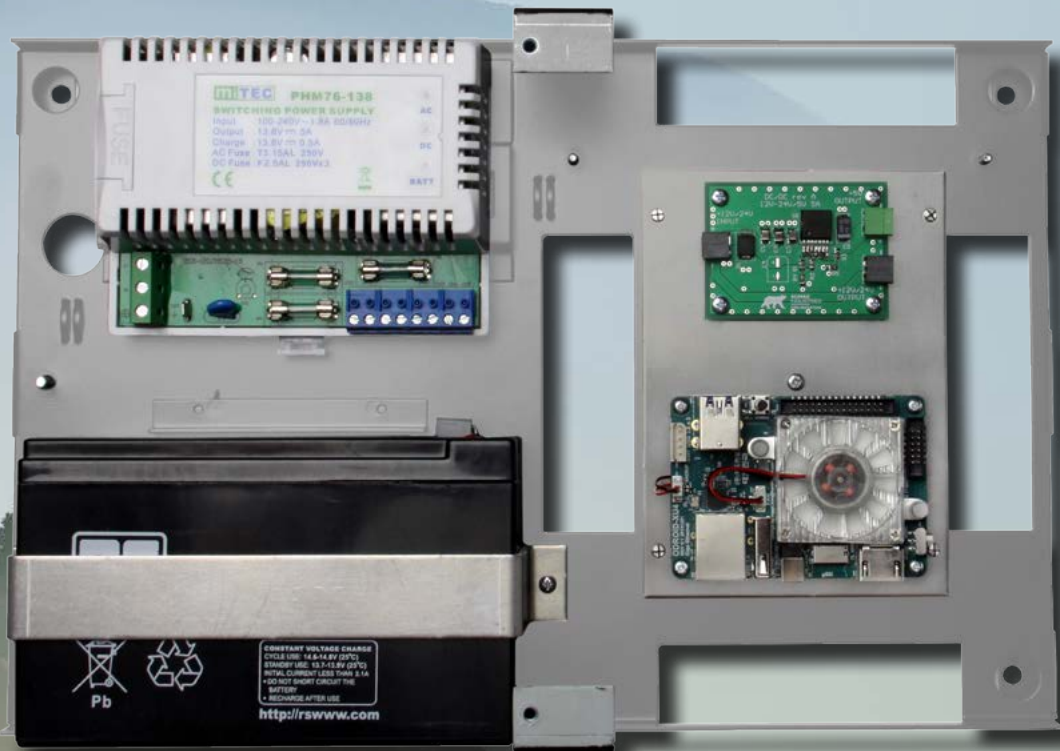

OPTIMA Box LOGICIEL DE CONTRÔLE D'ACCÈS

**ALMAS
INDUSTRIES**

EDEN INNOVATIONS

OPTIMA Box

LOGICIEL DE CONTRÔLE D'ACCÈS

CONCEPTION & FABRICATION
FRANÇAISE

Périphériques

LIGUARD 2, 4 ou 6

Centrale de gestion de 2 à 6 lecteurs

C485FX-IP

Convertisseur BUS / IP
[uniquement pour centrale com-
municant en BUS RS485]

SOLO

Lecteur biométrique d'empreintes
digitales en applique

BIOVEIN

Lecteur biométrique d'empreintes
veineuses

PRÉSENTATION

OPTIMA Box est un nouveau serveur qui embarque notre logiciel de contrôle d'accès.

Cette solution est une évolution des logiciels .NET d'Eden Innovations, totalement rétro-compatible avec les anciennes installations.

	Boîtier
Poids	2,3 kg
Dimensions (en mm)	230 x 350 x 95
Température de fonctionnement	-10 à 55°C
Alimentation	12 à 14 VDC
Fixation	Murale en applique
Connexion pour batterie	Oui 7 A

5 ANS
DE GARANTIE